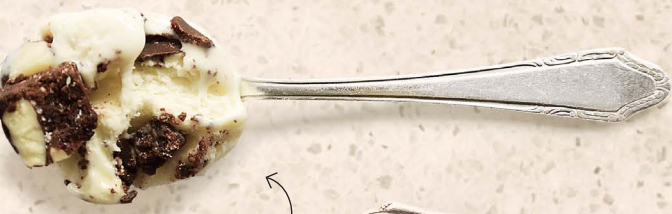

mit Olivenöl-Crunch und Meersalz

1,50 Euro

WALNUSS

mit karamellisierten Walnüssen

1,80 Euro

KINDEREIS

Die zwei beliebtesten Kindereis-Sorten in einer. Weißes und Vollmilchschokoladen-Eis

1,30 Euro

nur in der Deko

MANGO-SORBET

mit besonders fruchtiger Flugmango

1,80 Euro

nur in der Deko

HERR NOUGAT & FRAU SAUERKIRSCH

fruchtig, sauer, süßes Vergnügen

1,50 Euro

COOKIE

Weißes Schokoladen-Eis mit Keksen

1,80 Euro

nur in der Deko

JOGHURT-MARACUJA

kurzer Urlaub unter Palmen

1,50 Euro

HIMBEER-BUTTERMILCH