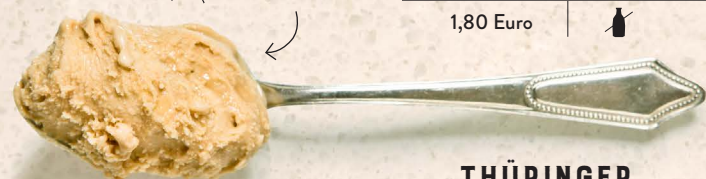

BRÜCKENTRÜFFEL

das schokoladigste Schokoladen-Eis

1,30 Euro

HONIG & BIRNE

mit Honig von der Fuchsfarm

1,80 Euro

DUNKLE VOLLMILCH-SCHOKOLADE

das leichte Schokoladen-Eis

1,50 Euro

SALZIGES KAMELL

unsere liebste Süßigkeit der Bretagne

1,30 Euro

nur in der Deko

THÜRINGER HOLUNDERBLÜTE

mit selbstgepflückten Holunderblüten

1,50 Euro

ERDBEER-BAISER

Erdbeer-Sorbet mit Erdbeer-Baiser

1,80 Euro

HIDDENSEER SANDDORN

unsere Hommage an die Ostsee

1,80 Euro

nur in der Deko

LA PALMA VANILLE