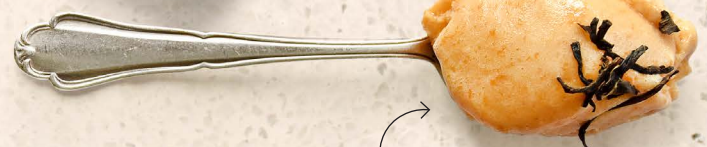

PFIRSICH & SCHWARZTEE

das Eiskrämer Eistee-Eis

1,30 Euro

nur in der Deko