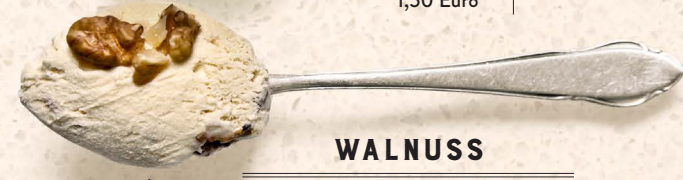

1,50 Euro

SALZIGES KAMELL

unsere liebste Süßigkeit der Bretagne

1,30 Euro

nur in der Deko

THÜRINGER HOLUNDERBLÜTE

mit selbstgepflückten Holunderblüten

1,50 Euro

ERDBEER-BAISER

Erdbeer-Sorbet mit Erdbeer-Baiser

1,80 Euro

HIDDENSEER SANDDORN

unsere Hommage an die Ostsee

1,80 Euro

nur in der Deko

LA PALMA VANILLE

mit Olivenöl-Crunch und Meersalz

1,50 Euro

WALNUSS

mit karamellisierten Walnüssen

1,80 Euro

KINDEREIS

Die zwei beliebtesten Kindereis-Sorten in einer. Weißes und Vollmilchschokoladen-Eis

1,30 Euro

nur in der Deko

MANGO-SORBET

mit besonders fruchtiger Flugmango

1,80 Euro

nur in der Deko

HERR NOUGAT & FRAU SAUERKIRSCH

fruchtig, sauer, süßes Vergnügen

1,50 Euro